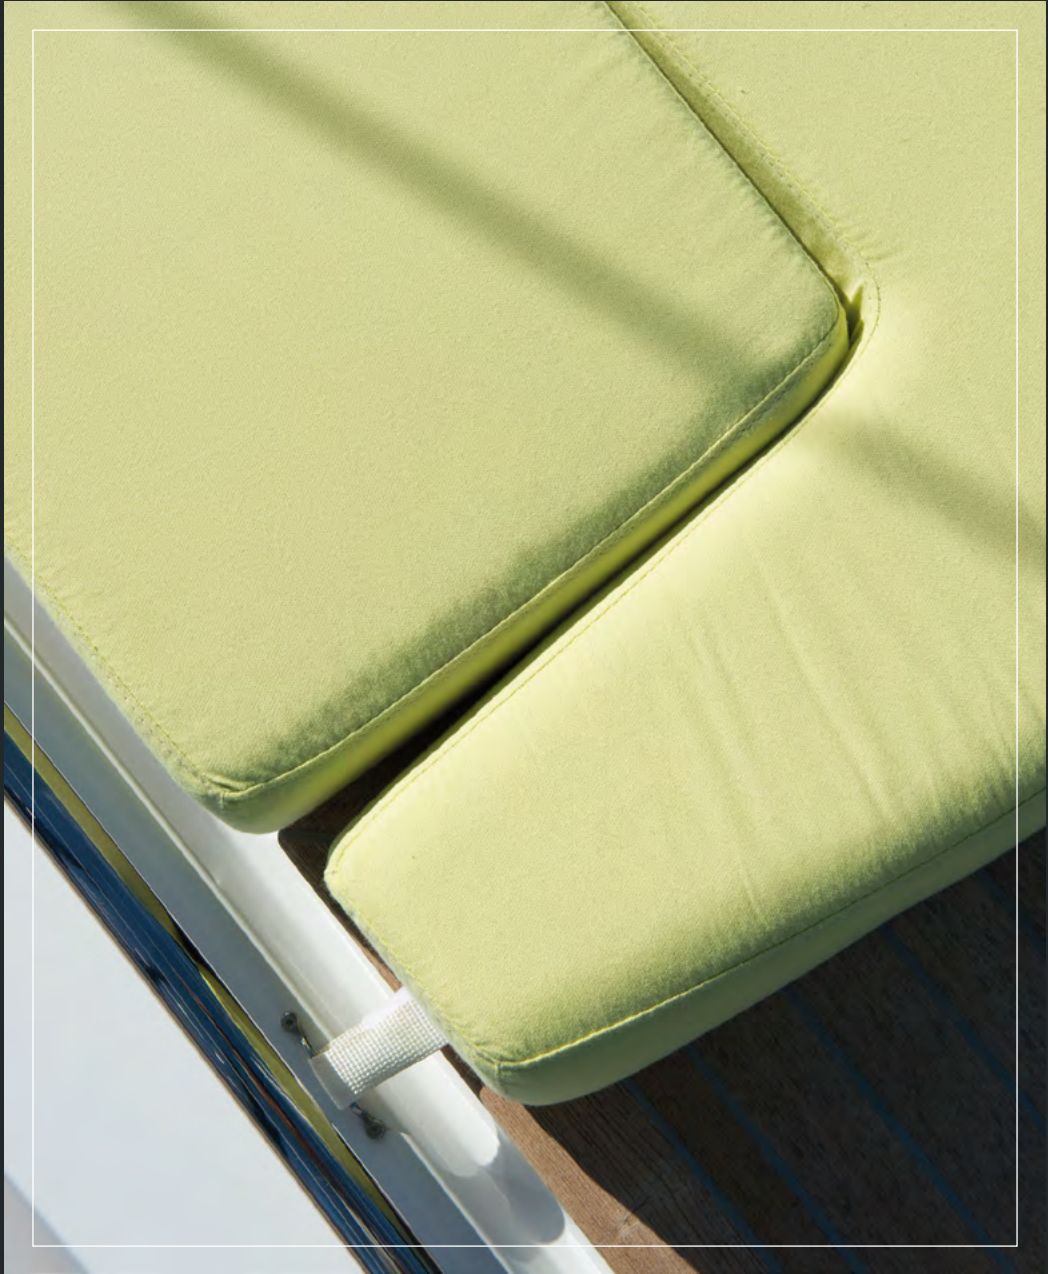

**BREATHABLE  
COMFORT**  
*Respirant*

---

**SEATING**  
ASSISE / SIÈGE

---

**SEATING**  
ASSISE / SIÈGE

	Sunbrella Solids & Stripes	Sunbrella Natté & Bengali
<b>OVERALL CHARACTERISTICS / CARACTÉRISTIQUES GÉNÉRALES</b>		
Composition	100% Sunbrella® acrylic 100% acrylique Sunbrella®	
Finish Finition	Stain resistant treatment: exclusive Glen Raven formulation. Does not contain PFOS (perfluorooctanyl sulphonate) Traitement anti-taches: formulation exclusive Glen Raven. Ne contient pas de PFOS (perfluorooctanyl sulfonaté)	
Weight / Poids - ISO 3801	260 g/m <sup>2</sup>	275 g/m <sup>2</sup>
Width / Laize - EN 1773	137 cm	140 cm
<b>FABRIC STRENGTH / RÉSISTANCE DU TISSU</b>		
Spray test - ISO 4920	5/5	
<b>COLOUR RESISTANCE / RÉSISTANCE DES COULEURS</b>		
Colour fastness UV Solidité coloris UV - ISO 105 B02	7-8/8	
Colour fastness weather condition Solidité coloris intempéries ISO 105 B04	4-5/5	
Colour fastness 40°C washing Solidité coloris lavage 40°C ISO 105 C06	5/5	
Colour fastness dry friction Solidité coloris frottement sec ISO 105X12	5/5	
Colour fastness wet friction Solidité coloris frottement humide ISO 105X12	5/5	
<b>USE / UTILISATION</b>		
Roll length / Longueur de coupe	50 ml	
Recommended use Utilisation recommandée	Cushions, parasol and upholstery Coussins, parasol et ameublement	
Care instructions / Entretien	    	
Guarantee / Garantie	5 years* / 5 ans**	